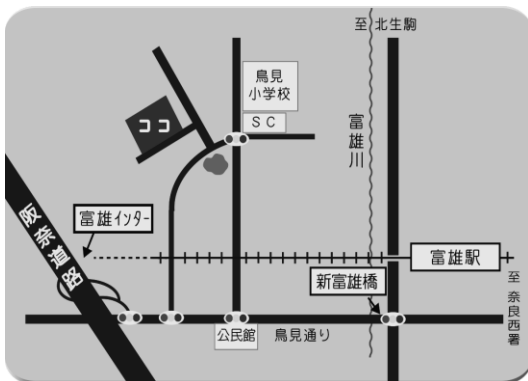

- 😊 イベントがないときはフリースペースです。
- 😊 ★印は当日の飛び入りでも参加できます。
- 😊 「まんま文庫」も貸し出し中！

お問合せ
申込先

奈良市社会福祉協議会 鳥見“ふらっと” 電話:0742(93)3741 FAX:0742(93)3740